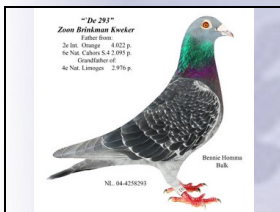

STRAIN: Bennie Homma

COLOR: Dark Cheq

NAME/ALIAS: Brinkmann

SEX: Cock

D.O.B: 29.01.2012

EYE INFO: (0)

SIRE

NL 04 - 4258293

Alias "Zoon Brinkman Kweker"
Strain: Bennie Homma
Color: Dark Cheq
Vader van: 2e Int. Orange, 6e Nat Cahors. Grootvader van: 4e Nat Limoges. Perigoux 466/2569, Ruffec 516/2770.

NL 94 - 2280285

Alias "De Brinkman Kweker"
Strain: H.Brinkman

NL 94 - 2161143

Alias "Moeder Bergerac"
Strain: Bennie Homma
Color: Black
Moeder van: 7e NPO Brive. Gr.Moeder van: 2e Int Orange, 6e Nat Cahors. Bergerac 274/3501, Limoges 122/1532, Bergerac 890/5767, St Vincent 354/1474