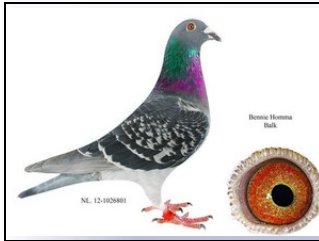

FAM LINDBERG

FCI World Champion 2013

Skogvollveien 13
0580 Oslo

Tel: 0047 970 96 961

URL: <http://www.lindbergduene.com> * eMail: snorre.lindberg@gmail.com

BAND/RING: **NL 12 - 1026801**

Father: N 13-824h: 2-3-28-53-67 *8th National Ace Hen 2014*

STRAIN: Bennie Homma

COLOR: Dark Cheq

NAME/ALIAS: Brinkmann

SEX: Cock

D.O.B: 29.01.2012

EYE INFO: (0)