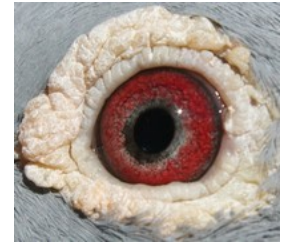

Snorre Lindberg
Skogvollveien 13
0580 Oslo Norge
Tel: 0047 97096961

URL: <http://www.lindberghuene.no/> * eMail: snolin@online.no

BAND/RING: **N 02 - 14889**

STRAIN: Lindberg

COLOR: Blå

NAME/ALIAS: Jackpot

SEX: Cock

D.O.B:

EYE INFO: (0)

1.pr Helsingborg 450km, 2.pr (1) Ljungskile 200km. 2.pr Kornsjø 100km
6.pr Halmstad 400km, 6.pr Bollnäs 350km
5.pr Stenungsund 200km. 9 øvrige premier. Topp flyvedue! Far til 06-683 3.pr Skanderborg 450km.
Har et nydelig fiolett øye!

SIRE

N 99 - 5629

Alias "Sure Return"
Strain: Busschaert
Color: Blå
1pr Stenungsund

N 97 - 921

Strain: Busschaert
Color: Ternete

GB 88 R 59341

Strain: Busschaert
Color: Ternete

N 91 - 363

Alias "Padborgern"
Strain: Busschaert
Color: Ternete
1pr nasj. Padborg 600km.

GB 88 R 59341

Strain: Busschaert
Color: Ternete

GB 80 T 32304

Alias "Champion Voyageur"
Strain: Busschaert
A winner of 3x1st Open Combine.
5x 1st Open Amalgamation, also

GB 84 Z 77071

Strain: Busschaert
Color: Ternete
Direct daughter of two of the
greatest Busschaert Champions

N 90 - 881

N 89 - 262

GB 80 T 32304

Alias "Champion Voyageur"

GB 84 Z 77071

GB 79 S 10050

Alias "Champion Stock Cock"

GB 77 D 29222

Alias "Princess"

GB 77 V 89865

Alias "Champion Twirler"

NU 75 V 97401

Alias "Champion Shy Lass"

DAM

N 99 - 5521

Alias "Jackpot-hua"
Strain: Tom Corneliussen
Color: Blå
1pr 350km.

N 92 - 793

Strain: Delbar
Color: Askete

N 92 - 892

N 88 - 5

Alias "Bolla"